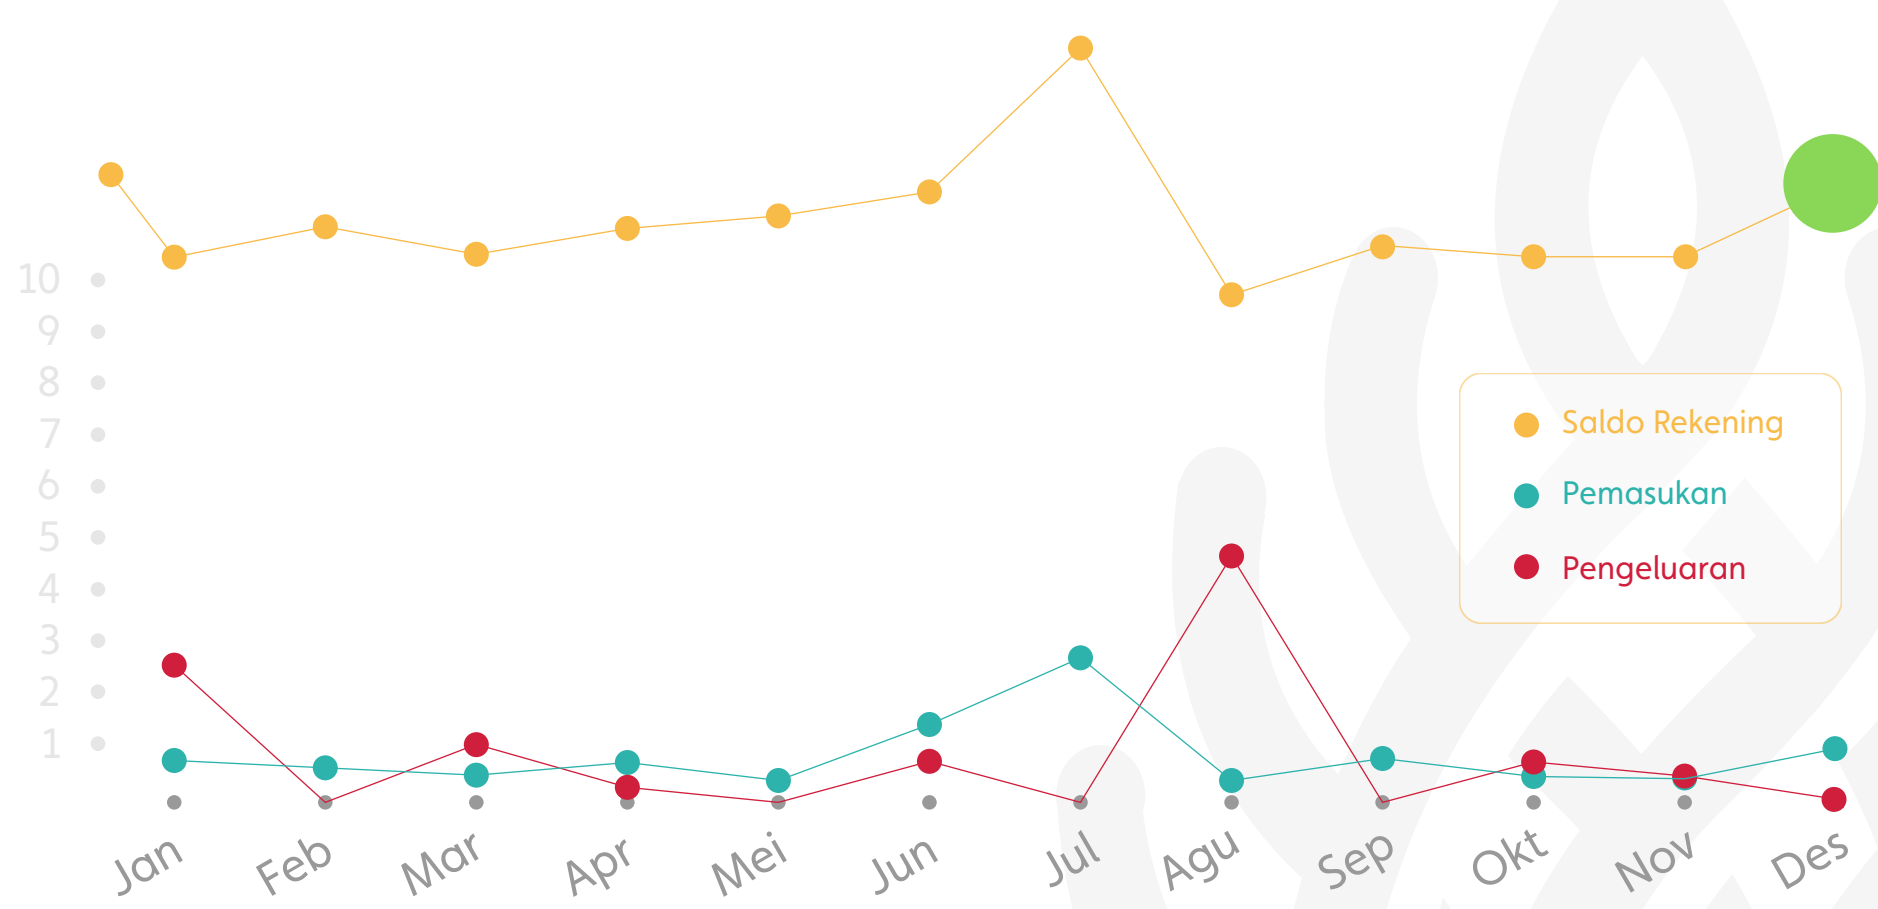

GRAFIK PERKEMBANGAN KEUANGAN BELAJAR SEDEKAH

Rp 12.077.500

SALDO 2015

Rp 9.530.000

TOTAL PEMASUKAN 2016

Rp 10.101.500

TOTAL PENGELUARAN 2016

Rp 11.506.000